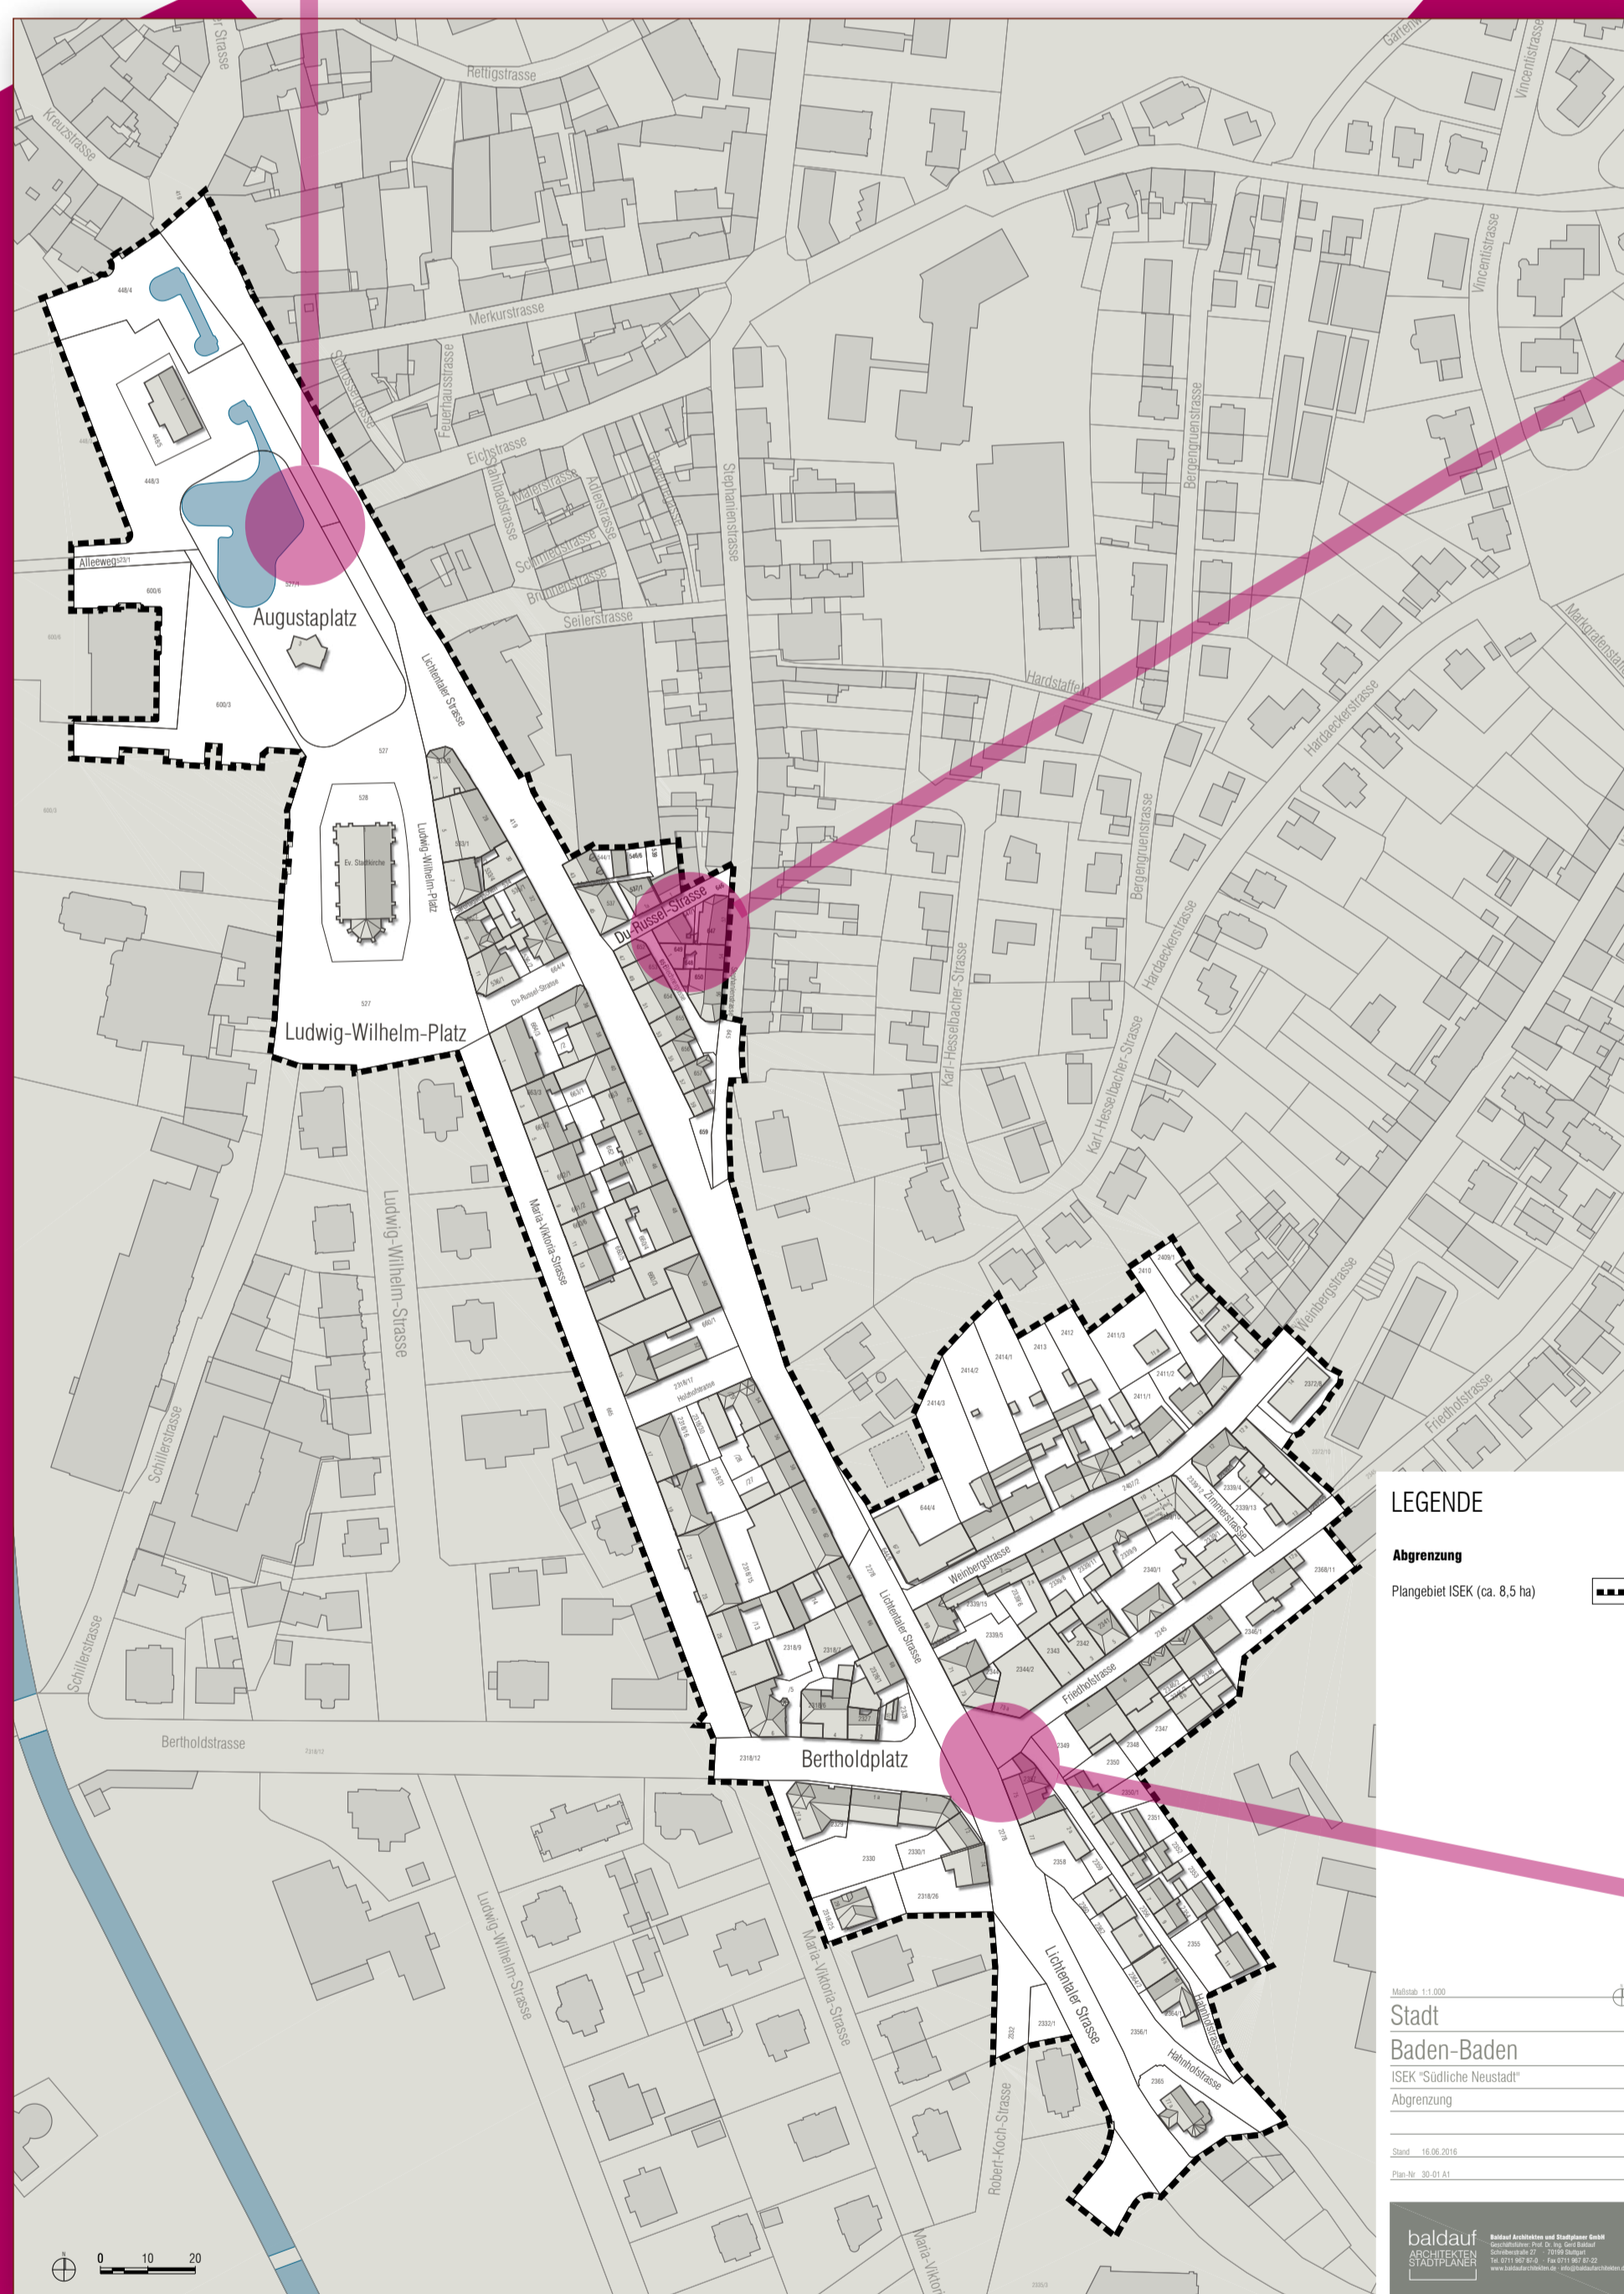

Südliche Neustadt

Große Ziele

Durch seine zentrale Lage kommt dem Augustaplatz eine besondere Bedeutung zu. Die Platzfunktion soll verbessert und der Aufenthaltsraum gestalterisch aufgewertet werden.

Südländisches Flair

Die Du-Russel-Straße wird mit der Schaffung einer „Spanischen Treppe“ im Außenbereich der dortigen Gastronomie zum Lebensraum.

Herzlich Willkommen

Ein neuangelegter Kreisverkehr soll der Bedeutung des Bertholdsplatzes als südliches Stadteingangstor von Baden-Baden gerecht werden. Voraussichtlich Ende 2018/Anfang 2019 startet die Verwandlung hin zu einem grüneren und moderneren Platz.

Sanierungszeitraum: **2016 – 2025**

Größe: **8,5 ha**

Förderrahmen: **3.166.000,00 €**

Finanzhilfe: **1.900.000,00 €**